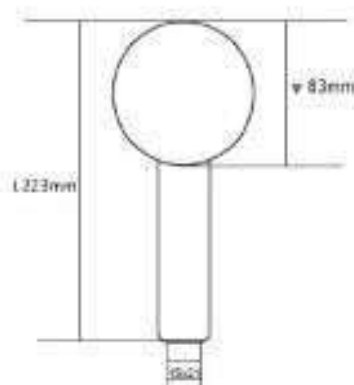

## DETAILS

- Douchette 3 jets - Chrome/Grise - Mâle 1/2"
- Chrome - Face Grise - ABS - Picots souples anticalcaires
- 3 Jets Eco - Plateau Ø 83 mm
- 7.6 litres/min. - EPA WATERSENSE - Eligible CEE / BAT-EQ 133

## CONDITIONNEMENT

Dimensions Produit :L 223 x Ø 83 mm

Poids unitaire net (produit) 137,00 g

Poids brut (Sachet x 1) :140 g